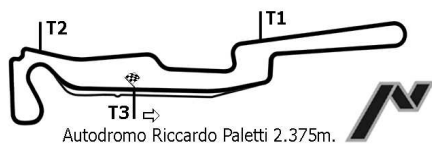

TOP KART EXPERIENCE

1° Garetta del 20/07/2010

CLASSIFICA FINALE

POS	No	CONDUTTORE	NAZ	TEAM	TELAIO/MOTORE	CATEGORIA	G	TEMPO	DISTACCO	GIRO	VELOCE
1	2	PAOLO			PAROLIN/HONDA		10	9'23.248	50.940 Km/h		56.510 10
2	5	LUCCHETTI			PAROLIN/HONDA		10	9'27.857	4.609		55.578 10
3	101	RICCARDO			PAROLIN/HONDA		10	9'42.787	19.539		57.800 4
4	103	ROMANO			PAROLIN/HONDA		10	10'00.998	37.750		58.444 9
5	108	ANDREA			PAROLIN/HONDA		10	10'14.837	51.589		58.786 4
6	10	LEONARDO			PAROLIN/HONDA		9	10'22.345	1 GIRO		1'05.858 9