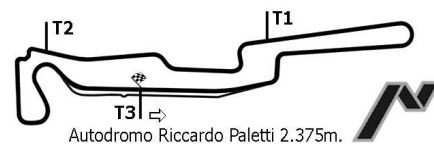

TOP KART EXPERIENCE

1° Garetta del 20/07/2010

CLASSIFICA FINALE

POS	No	CONDUTTORE	NAZ	TEAM	TELAIO/MOTORE	CATEGORIA	G	TEMPO	DISTACCO	GIRO	VELOCE
1	2	PAOLO			PAROLIN/HONDA		10	9'23.248	50.940 Km/h		56.510 10
2	5	LUCCHETTI			PAROLIN/HONDA		10	9'27.857	4.609		55.578 10
3	101	RICCARDO			PAROLIN/HONDA		10	9'42.787	19.539		57.800 4
4	103	ROMANO			PAROLIN/HONDA		10	10'00.998	37.750		58.444 9
5	108	ANDREA			PAROLIN/HONDA		10	10'14.837	51.589		58.786 4
6	10	LEONARDO			PAROLIN/HONDA		9	10'22.345	1 GIRO		1'05.858 9